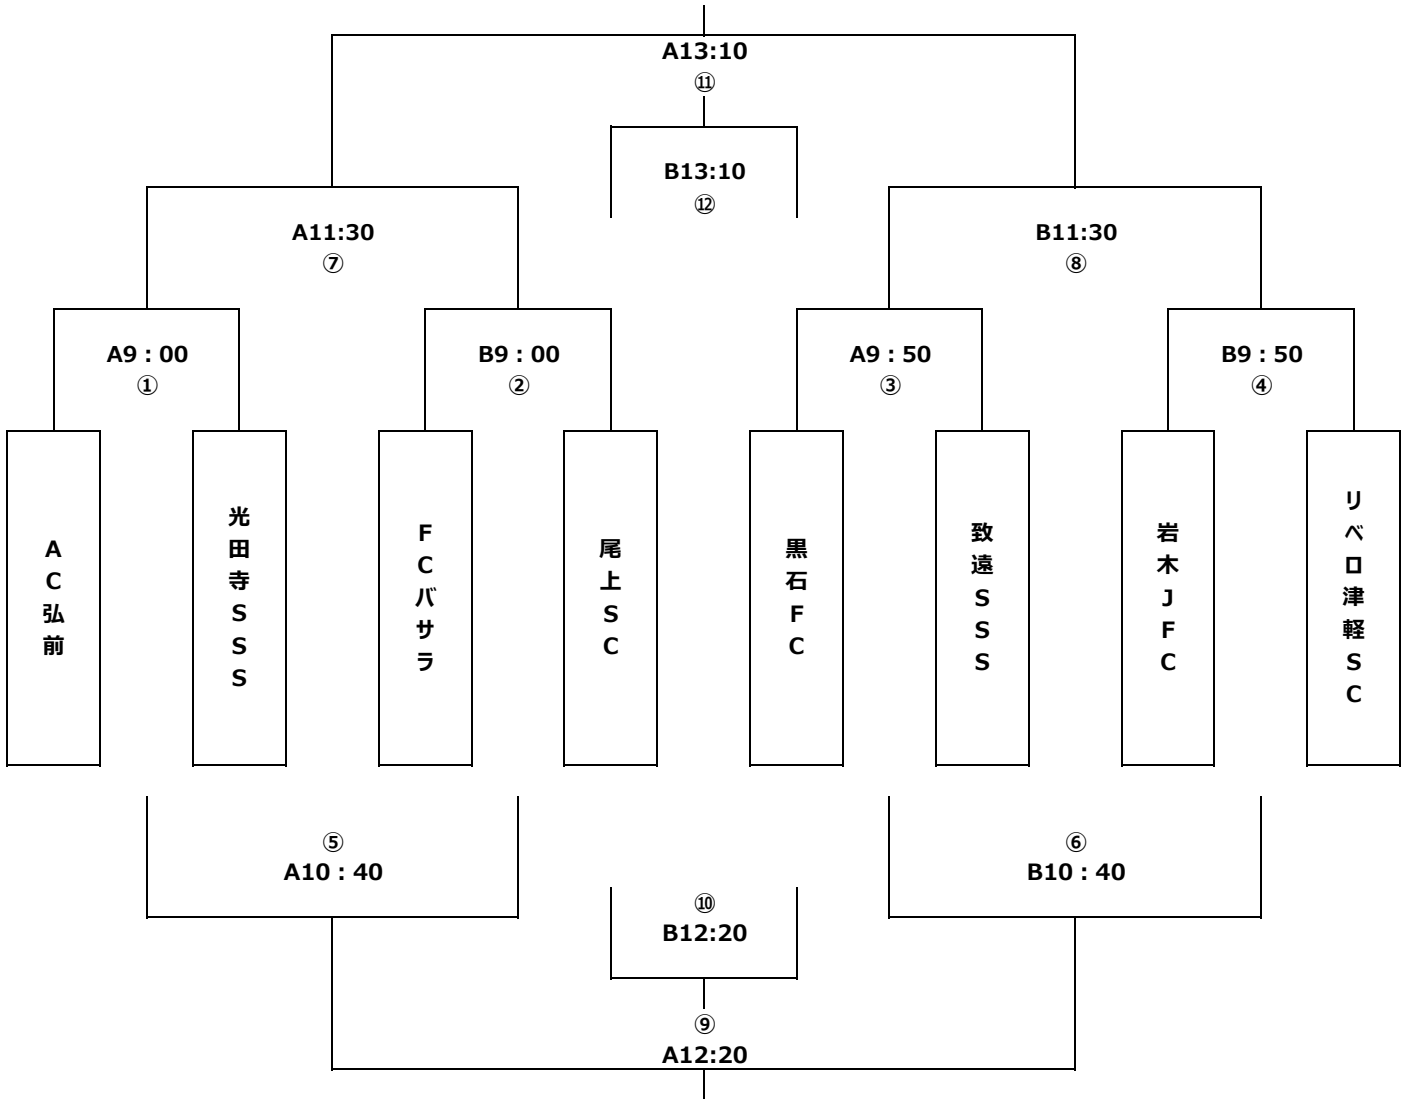

トーナメント

タイムテーブル

	Aコート (駐車場側)				Bコート			
	対戦相手		審判		対戦相手		審判	
9:00 ①②	AC弘前	-	光田寺SSS	致遠SSS	FCバサラ	-	尾上SC	岩木JFC
9:50 ③④	黒石FC	-	致遠SSS	光田寺SSS	岩木JFC	-	リベロ津軽SC	FCバサラ
10:40 ⑤⑥	①負	-	②負	当該	③負	-	④負	当該
11:30 ⑦⑧	①勝	-	②勝	①or②負	③勝	-	④勝	③or④負
12:20 ⑨⑩	⑤勝	-	⑥勝	当該	⑤負	-	⑥負	当該
13:10 ⑪⑫	⑦勝	-	⑧勝		⑦負	-	⑧負	

※決勝・三位決定戦の審判に関しては、勝ち残りの状況をみながら割り当てます。