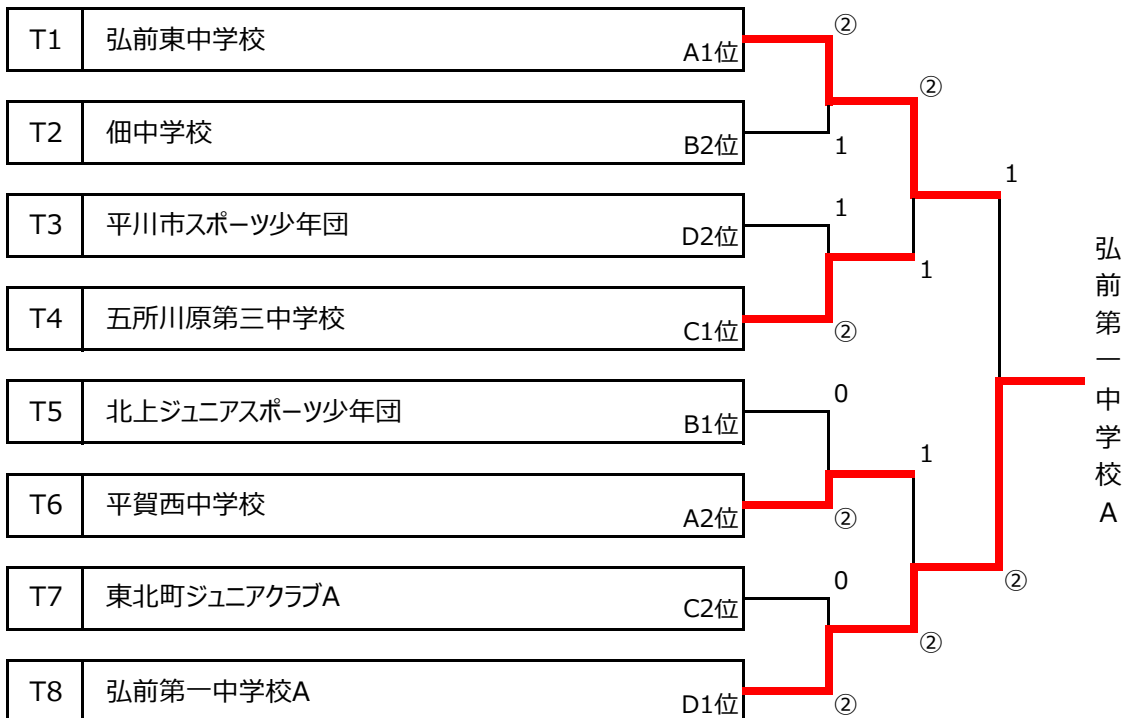

第4回リベロカップチーム対抗戦 試合結果

U14 男子

各ブロックの1位と2位が決勝トーナメントへ進出

A	チーム名	1	2	3	勝	負	差	順位
1	平賀西中学校		③	1	1	1		2
2	東北町ジュニアクラブB	0		0	0	2		3
3	弘前東中学校	②	③		2	0		1

B	チーム名	4	5	6	勝	負	差	順位
4	佃中学校		③	0	1	1		2
5	弘前第一中学校B	1		0	0	2		3
6	北上ジュニアスポーツ少年団	③	③		2	0		1

C	チーム名	7	8	9	勝	負	差	順位
7	五所川原第三中学校		③	③	2	0		1
8	弘前第一中学校C	0		1	0	2		3
9	東北町ジュニアクラブA	0	②		1	1		2

D	チーム名	10	11	12	勝	負	差	順位
10	弘前第一中学校A		②	③	2	0		1
11	平川市スポーツ少年団	1		②	1	1		2
12	黒石中学校	0	1		0	2		3

決勝トーナメント (T)