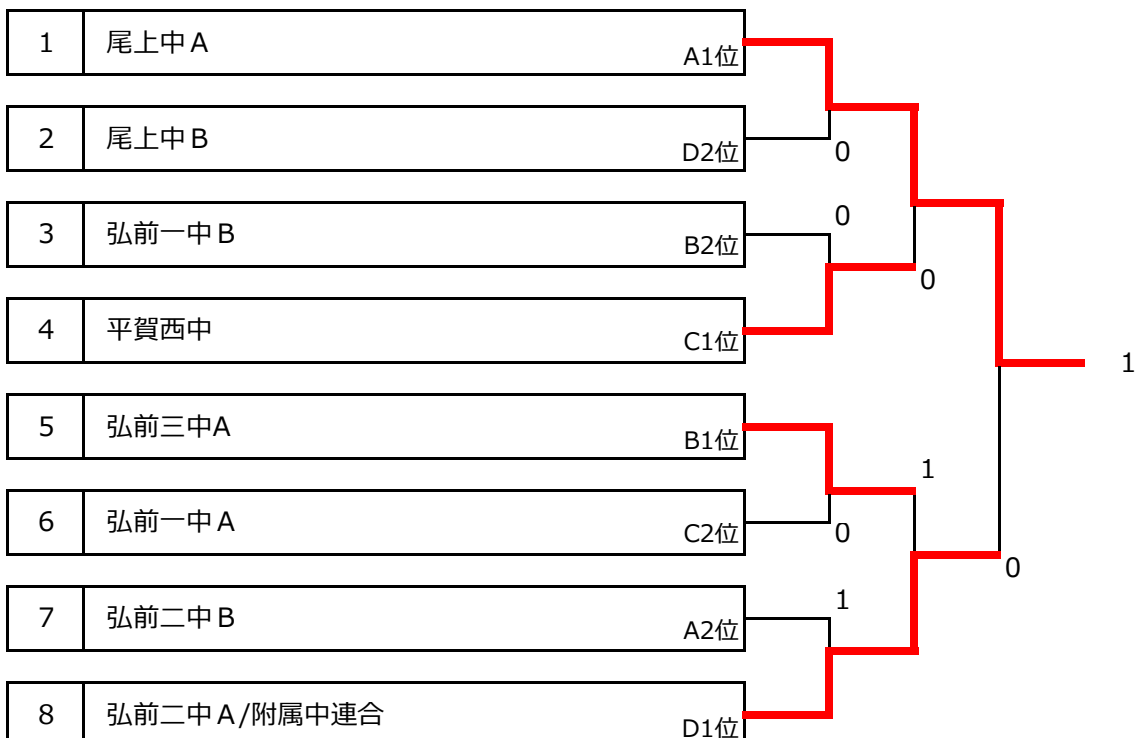

第3回 リベロカップチーム対抗戦 試合結果

平成29年10月15日弘前運動公園テニスコート

U14 男子

各ブロックの1位と2位が決勝トーナメントへ進出

A	チーム名	1	2	3	勝	負	差	順位
1	尾上中A		③	②	2	0		1
2	弘前一中C	0		0	0	2		3
3	弘前二中B	1	③		1	1		2

B	チーム名	4	5	6	勝	負	差	順位
4	弘前三中A		③	③	2	0		1
5	弘前あすなるジュニア	0		0	0	2		3
6	弘前一中B	0	③		1	1		2

C	チーム名	7	8	9	勝	負	差	順位
7	平賀西中		③	②	2	0		1
8	東北町ジュニアクラブ	0		0	0	2		3
9	弘前一中A	1	③		1	1		2

D	チーム名	10	11	12	勝	負	差	順位
10	弘前二中A/附属中連合		②	③	2	0		1
11	尾上中B	1		③	1	1		2
12	弘前三中B	0	0		0	2		3

決勝トーナメント